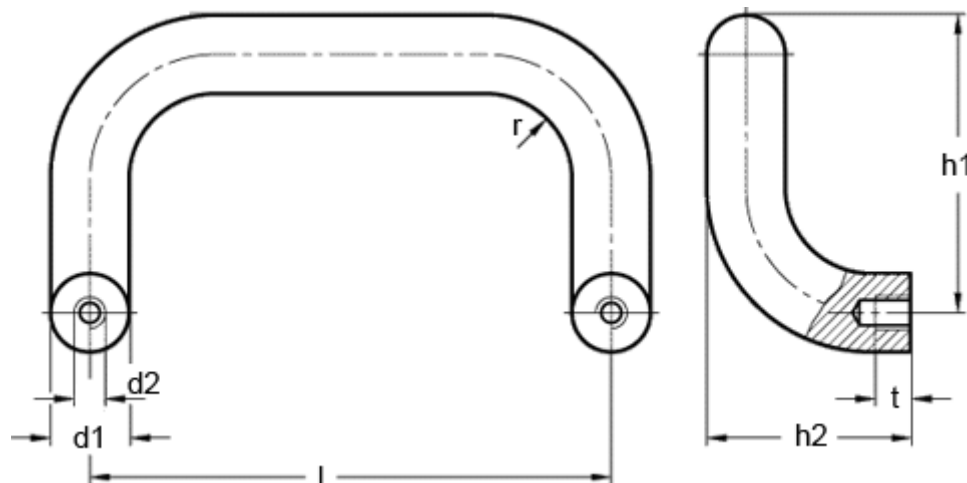

Varenummer: 20167365

Beskrivelse: E+G Bøjlegreb GN 426.1-AL-28-250-BL

Mål

$d1$	= 28
$d2$	= M10
$h1$	= 120
$h2$	= 78
l	= 250
r	= 32
t min	= 15